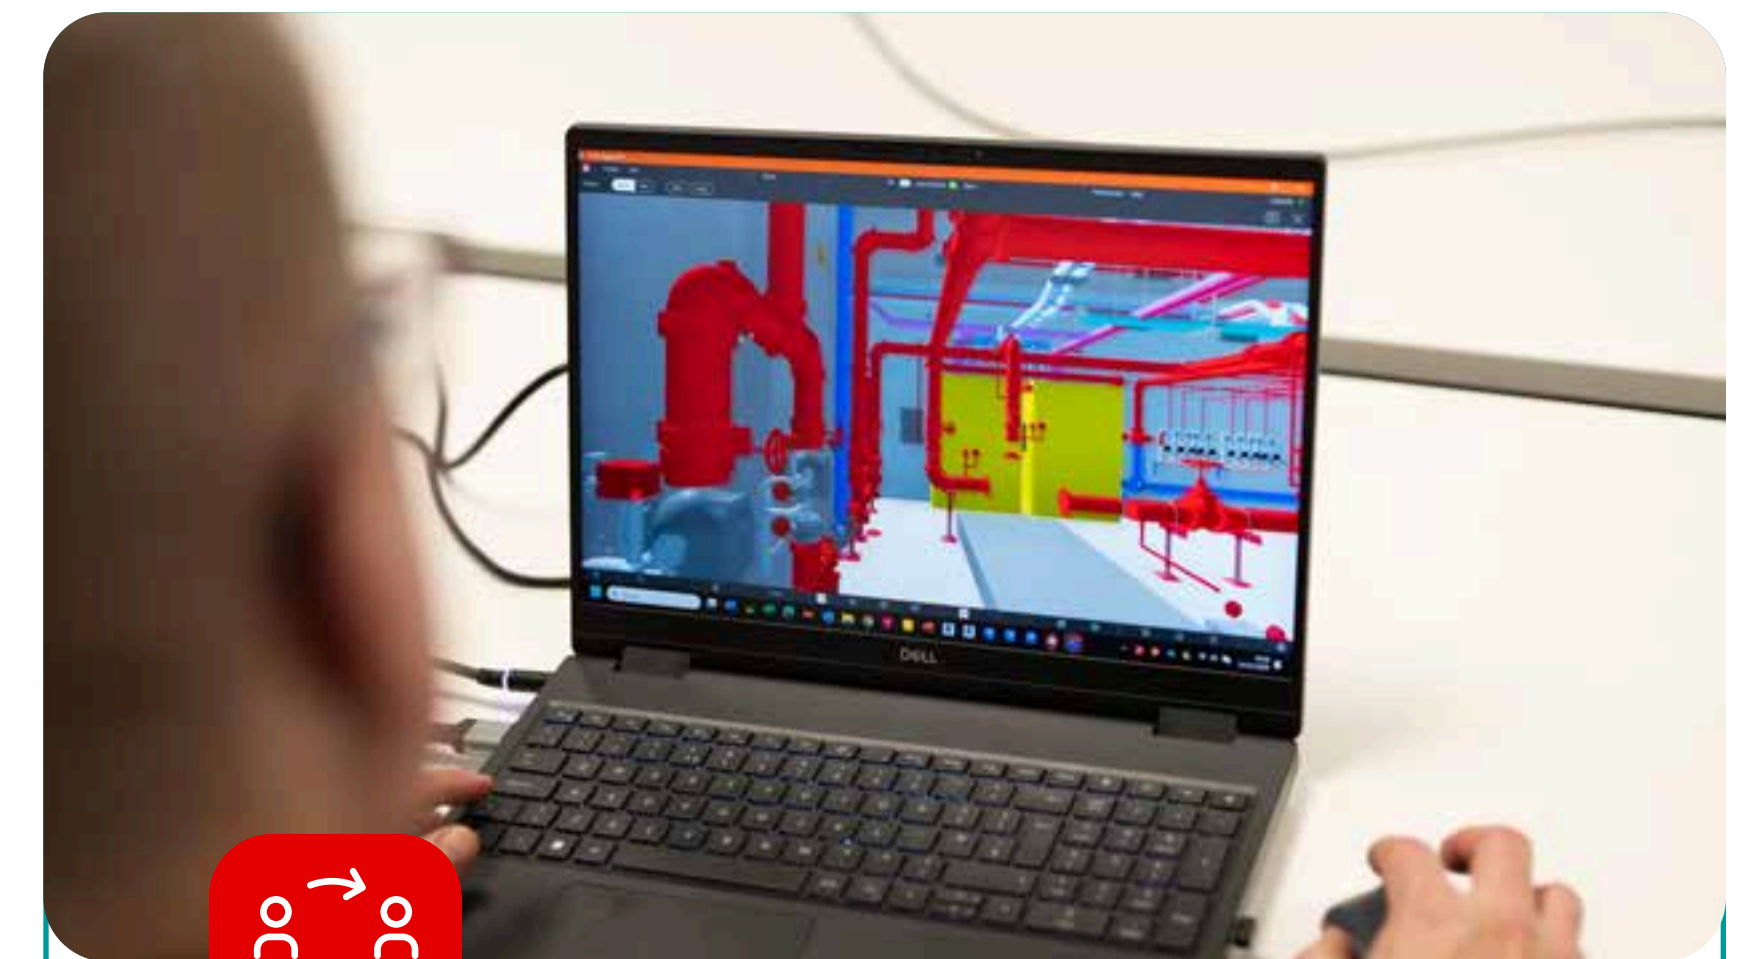

Revizto wurde geschaffen, um genau diese Lücke zu schließen. Wir bringen Klarheit in die Komplexität, indem wir die Menschen zusammenbringen, die die wichtigsten Infrastrukturen der Welt bauen. Wir bringen Architekten, Ingenieure, Bauunternehmen und Bauherren in einem gemeinsamen 2D/3D-Arbeitsbereich zusammen. So können sie ehrgeizige Projekte termingerecht und im Budget umsetzen – ohne unnötige Risiken und Verschwendung.

KOLLABORATIVE KOLLISIONSAUTOMATISIERUNG

Setzen Sie auf den neuen Standard in der Kollisionsprüfung – volle Flexibilität, Kontrolle und Automatisierungsmöglichkeiten.

INTEGRIERTES AUFGABENMANAGEMENT

Erstellen, verfolgen und verwalten Sie Tasks und Aufgaben in 2D oder 3D von jedem Gerät aus, stets synchronisiert mit ihrem genauen Ort innerhalb der einheitlichen Umgebung.

VERNETZTE PROJEKTINTELLIGENZ

Erhalten Sie Echtzeit-Einblicke in Projekte und Trends mithilfe von Diagrammen, Dashboards und API-Daten, die mit der Business Intelligence Ihres Unternehmens verbunden sind.

Mit Revizto ist die Navigation durch Modelle schnell, intuitiv und reibungslos für alle – von Planern über Teams auf der Baustelle bis hin zu externen Stakeholdern.

Integration in Ihren eigenen Workflow