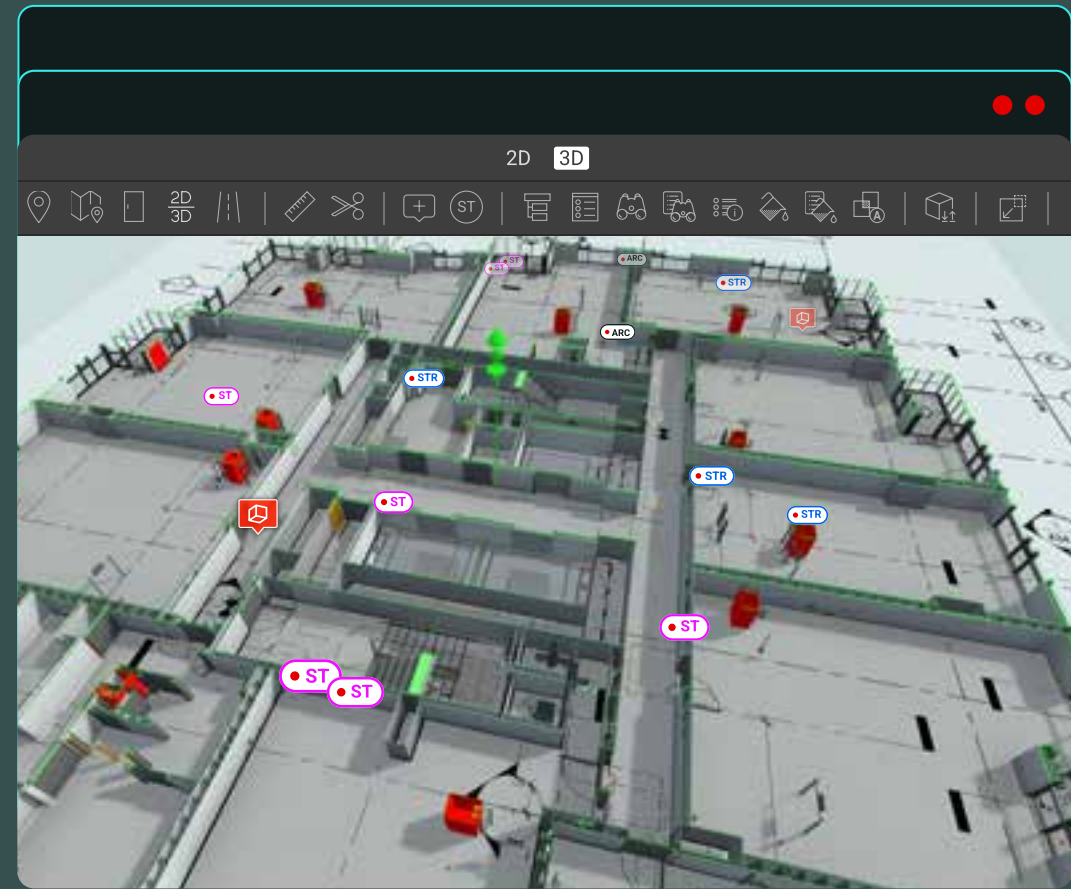

Revizto wurde geschaffen, um genau diese Lücke zu schließen. Wir bringen Klarheit in die Komplexität, indem wir die Menschen zusammenbringen, die die wichtigsten Infrastrukturen der Welt bauen. Wir bringen Architekten, Ingenieure, Bauunternehmen und Bauherren in einem gemeinsamen 2D/3D-Arbeitsbereich zusammen. So können sie ehrgeizige Projekte termingerecht und im Budget umsetzen – ohne unnötige Risiken und Verschwendung.

ARMAN GUKASYAN
GRÜNDER UND CEO
REVIZTO

Revizto Collaboration Hub

Echtzeit-Kontext bewahrt die Planungsabsicht und verringert das Projektrisiko in allen Phasen.

EINHEITLICHE 2D/3D-UMGEBUNG

Nutzen Sie 2D-Zeichnungen und 3D-Modelle in einer einzigen, intuitiven Umgebung für einen vollständigen Projektkontext und nahtlose Zusammenarbeit.

KOLLABORATIVE KOLLISIONSAUTOMATISIERUNG

Setzen Sie auf den neuen Standard in der Kollisionsprüfung – volle Flexibilität, Kontrolle und Automatisierungsmöglichkeiten.

INTEGRIERTES AUFGABENMANAGEMENT

Erstellen, verfolgen und verwalten Sie Tasks und Aufgaben in 2D oder 3D von jedem Gerät aus, stets synchronisiert mit ihrem genauen Ort innerhalb der einheitlichen Umgebung.

Mit Revizto ist die Navigation durch Modelle schnell, intuitiv und reibungslos für alle – von Planern über Teams auf der Baustelle bis hin zu externen Stakeholdern.

Integration in Ihren eigenen Workflow