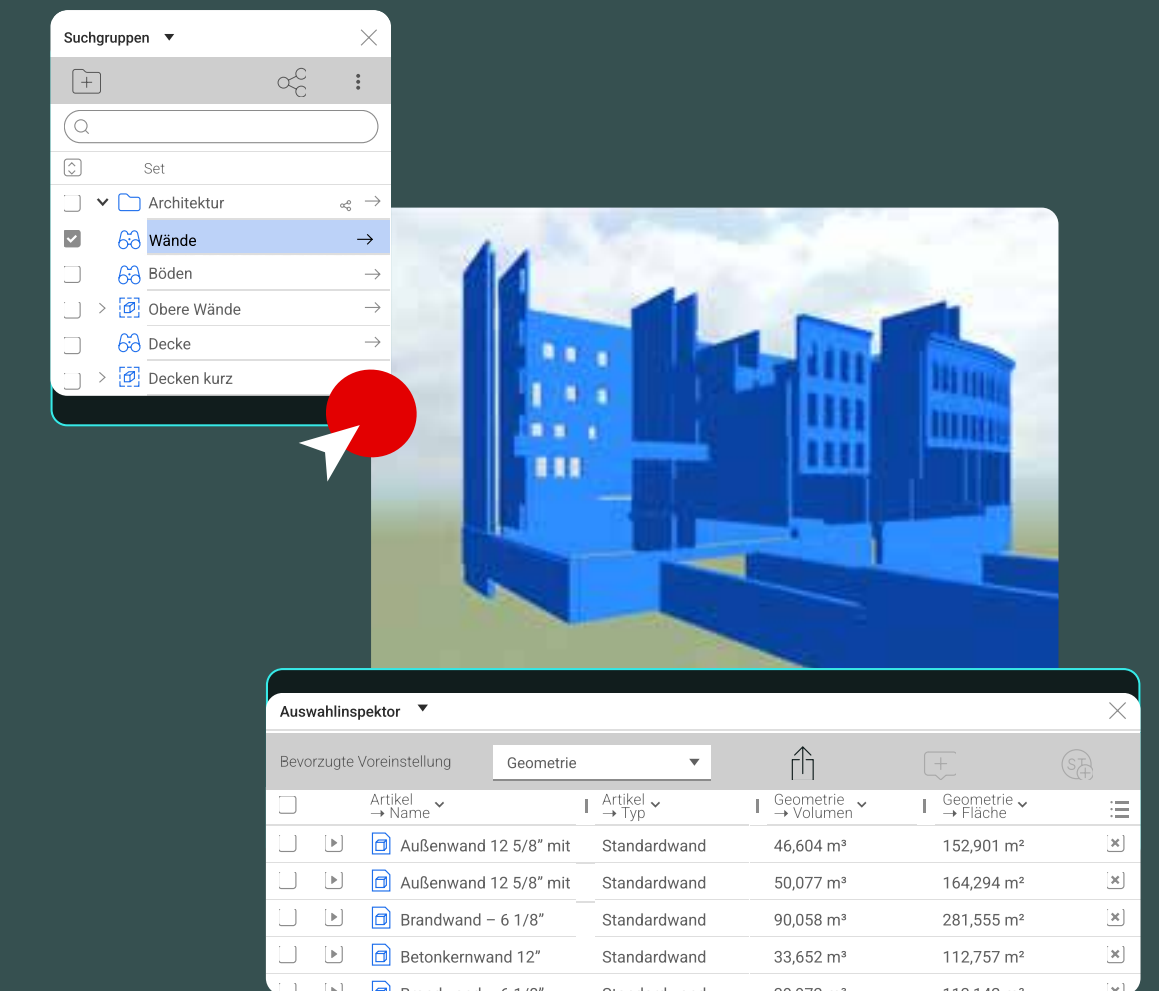

Die führende 2D/3D-Plattform zur Umsetzung komplexer Projekte mit mehr Sicherheit und Kontrolle.

Die Revizto-Story

Revizto wurde 2012 im schweizerischen Lausanne mit einer einfachen Überzeugung gegründet: Bauteams verdienen eine klarere, effizientere Arbeitsweise. Die Branche errichtet die wichtigsten Bauwerke der Welt, doch zu viele Teams verlassen sich noch immer auf Tools, die für ein anderes Zeitalter entwickelt wurden.

Revizto wurde geschaffen, um genau diese Lücke zu schließen. Wir bringen Klarheit in die Komplexität, indem wir die Menschen zusammenbringen, die die wichtigsten Infrastrukturen der Welt bauen. Wir bringen Architekten, Ingenieure, Bauunternehmen und Bauherren in einem gemeinsamen 2D/3D-Arbeitsbereich zusammen. So können sie ehrgeizige Projekte termingerecht und im Budget umsetzen – ohne unnötige Risiken und Verschwendung.

ARMAN GUKASYAN
GRÜNDER UND CEO
REVIZTO

Revizto Collaboration Hub

Echtzeit-Kontext bewahrt die Planungsabsicht und verringert das Projektrisiko in allen Phasen.

EINHEITLICHE 2D/3D-UMGEBUNG

Nutzen Sie 2D-Zeichnungen und 3D-Modelle in einer einzigen, intuitiven Umgebung für einen vollständigen Projektkontext und nahtlose Zusammenarbeit.

Mit Revizto ist die Navigation durch Modelle schnell, intuitiv und reibungslos für alle – von Planern über Teams auf der Baustelle bis hin zu externen Stakeholdern.

Integration in Ihren eigenen Workflow