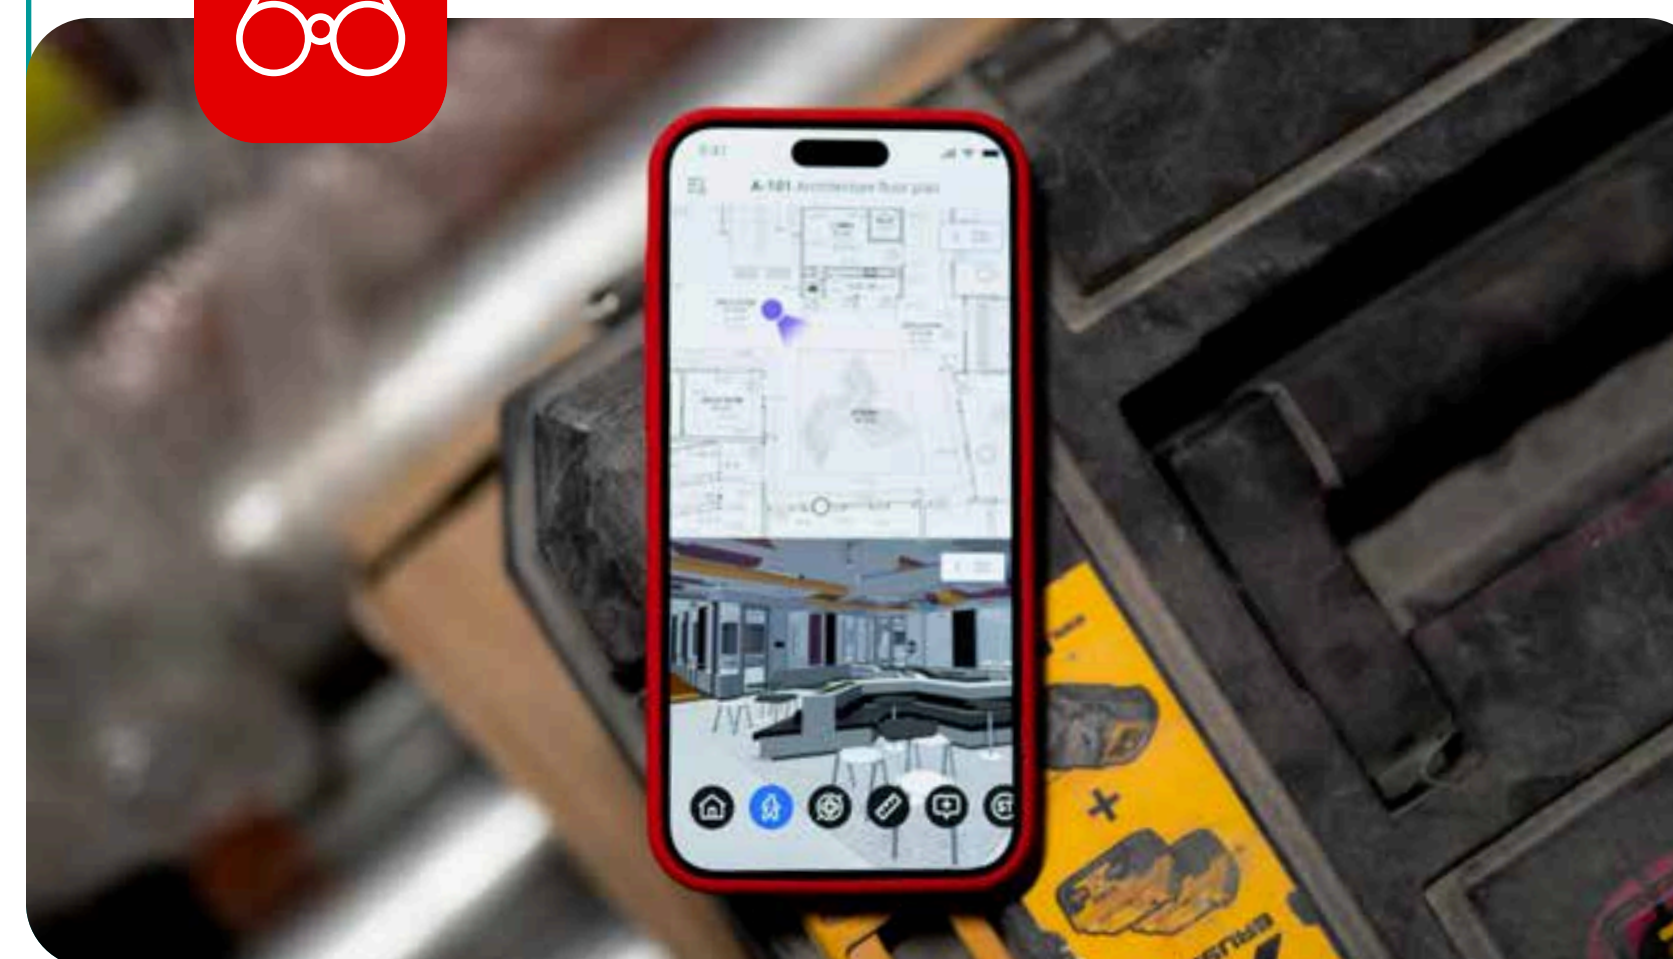

Revizto wurde geschaffen, um genau diese Lücke zu schließen. Wir bringen Klarheit in die Komplexität, indem wir die Menschen zusammenbringen, die die wichtigsten Infrastrukturen der Welt bauen. Wir bringen Architekten, Ingenieure, Bauunternehmen und Bauherren in einem gemeinsamen 2D/3D-Arbeitsbereich zusammen. So können sie ehrgeizige Projekte termingerecht und im Budget umsetzen – ohne unnötige Risiken und Verschwendung.

ARMAN GUKASYAN
GRÜNDER UND CEO
REVIZTO

Revizto Collaboration Hub

Echtzeit-Kontext bewahrt die Planungsabsicht und verringert das Projektrisiko in allen Phasen.

EINHEITLICHE 2D/3D-UMGEBUNG

Nutzen Sie 2D-Zeichnungen und 3D-Modelle in einer einzigen, intuitiven Umgebung für einen vollständigen Projektkontext und nahtlose Zusammenarbeit.

Das lieben unsere Benutzer ...

Schnelle Implementierung und Benutzerakzeptanz

Revizto ist schnell implementiert und leicht zu erlernen: In nur einem Tag sind Ihre Projekte startklar.

Nahtlose Navigation im Modell

Mit Revizto ist die Navigation durch Modelle schnell, intuitiv und reibungslos für alle – von Planern über Teams auf der Baustelle bis hin zu externen Stakeholdern.

Integration in Ihren eigenen Workflow