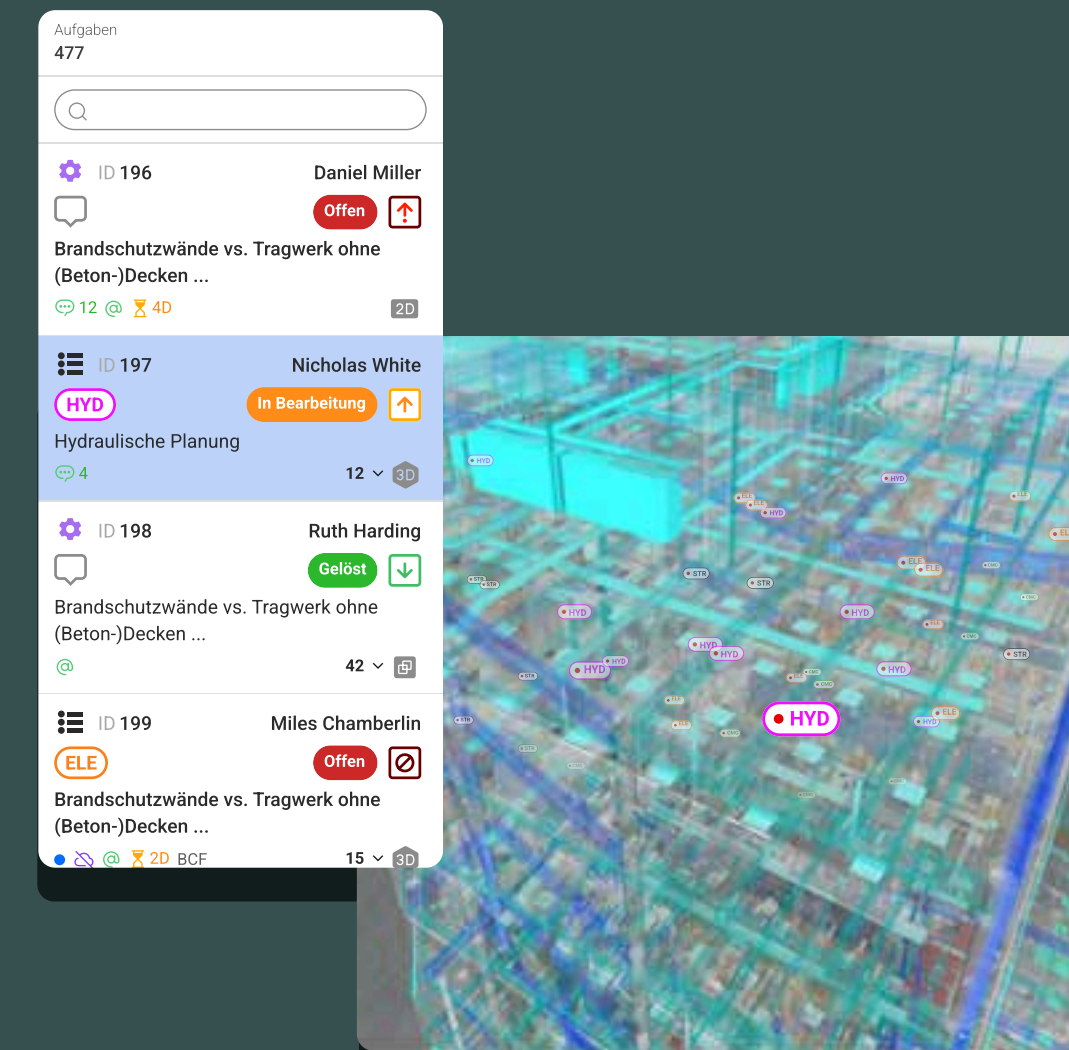

Die führende 2D/3D-Plattform zur Umsetzung komplexer Projekte mit mehr Sicherheit und Kontrolle.

Die Revizto-Story

Revizto wurde 2012 im schweizerischen Lausanne mit einer einfachen Überzeugung gegründet: Bauteams verdienen eine klarere, effizientere Arbeitsweise. Die Branche errichtet die wichtigsten Bauwerke der Welt, doch zu viele Teams verlassen sich noch immer auf Tools, die für ein anderes Zeitalter entwickelt wurden.

Revizto wurde geschaffen, um genau diese Lücke zu schließen. Wir bringen Klarheit in die Komplexität, indem wir die Menschen zusammenbringen, die die wichtigsten Infrastrukturen der Welt bauen. Wir bringen Architekten, Ingenieure, Bauunternehmen und Bauherren in einem gemeinsamen 2D/3D-Arbeitsbereich zusammen. So können sie ehrgeizige Projekte termingerecht und im Budget umsetzen – ohne unnötige Risiken und Verschwendung.

ARMAN GUKASYAN
GRÜNDER UND CEO
REVIZTO

Revizto Collaboration Hub

Echtzeit-Kontext bewahrt die Planungsabsicht und verringert das Projektrisiko in allen Phasen.

EINHEITLICHE 2D/3D-UMGEBUNG

Nutzen Sie 2D-Zeichnungen und 3D-Modelle in einer einzigen, intuitiven Umgebung für einen vollständigen Projektkontext und nahtlose Zusammenarbeit.

Mit Revizto ist die Navigation durch Modelle schnell, intuitiv und reibungslos für alle – von Planern über Teams auf der Baustelle bis hin zu externen Stakeholdern.

Integration in Ihren eigenen Workflow