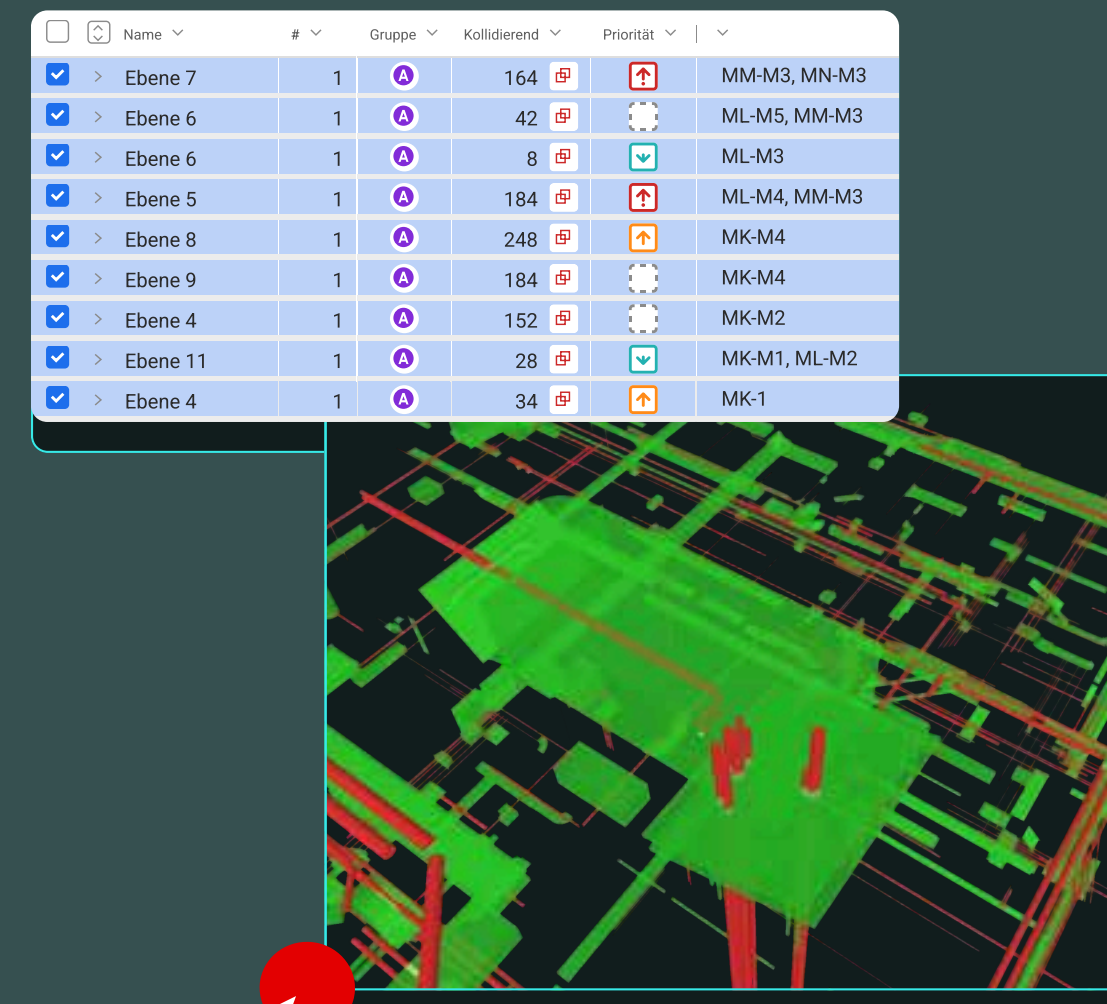

Die führende 2D/3D-Plattform zur Umsetzung komplexer Projekte mit mehr Sicherheit und Kontrolle.

Die Revizto-Story

Revizto wurde 2012 im schweizerischen Lausanne mit einer einfachen Überzeugung gegründet: Bauteams verdienen eine klarere, effizientere Arbeitsweise. Die Branche errichtet die wichtigsten Bauwerke der Welt, doch zu viele Teams verlassen sich noch immer auf Tools, die für ein anderes Zeitalter entwickelt wurden.

Revizto wurde geschaffen, um genau diese Lücke zu schließen. Wir bringen Klarheit in die Komplexität, indem wir die Menschen zusammenbringen, die die wichtigsten Infrastrukturen der Welt bauen. Wir bringen Architekten, Ingenieure, Bauunternehmen und Bauherren in einem gemeinsamen 2D/3D-Arbeitsbereich zusammen. So können sie ehrgeizige Projekte termingerecht und im Budget umsetzen – ohne unnötige Risiken und Verschwendung.

ARMAN GUKASYAN
GRÜNDER UND CEO
REVIZTO

Revizto Collaboration Hub

Echtzeit-Kontext bewahrt die Planungsabsicht und verringert das Projektrisiko in allen Phasen.

EINHEITLICHE 2D/3D-UMGEBUNG

Nutzen Sie 2D-Zeichnungen und 3D-Modelle in einer einzigen, intuitiven Umgebung für einen vollständigen Projektkontext und nahtlose Zusammenarbeit.

Mit Revizto ist die Navigation durch Modelle schnell, intuitiv und reibungslos für alle – von Planern über Teams auf der Baustelle bis hin zu externen Stakeholdern.

Integration in Ihren eigenen Workflow